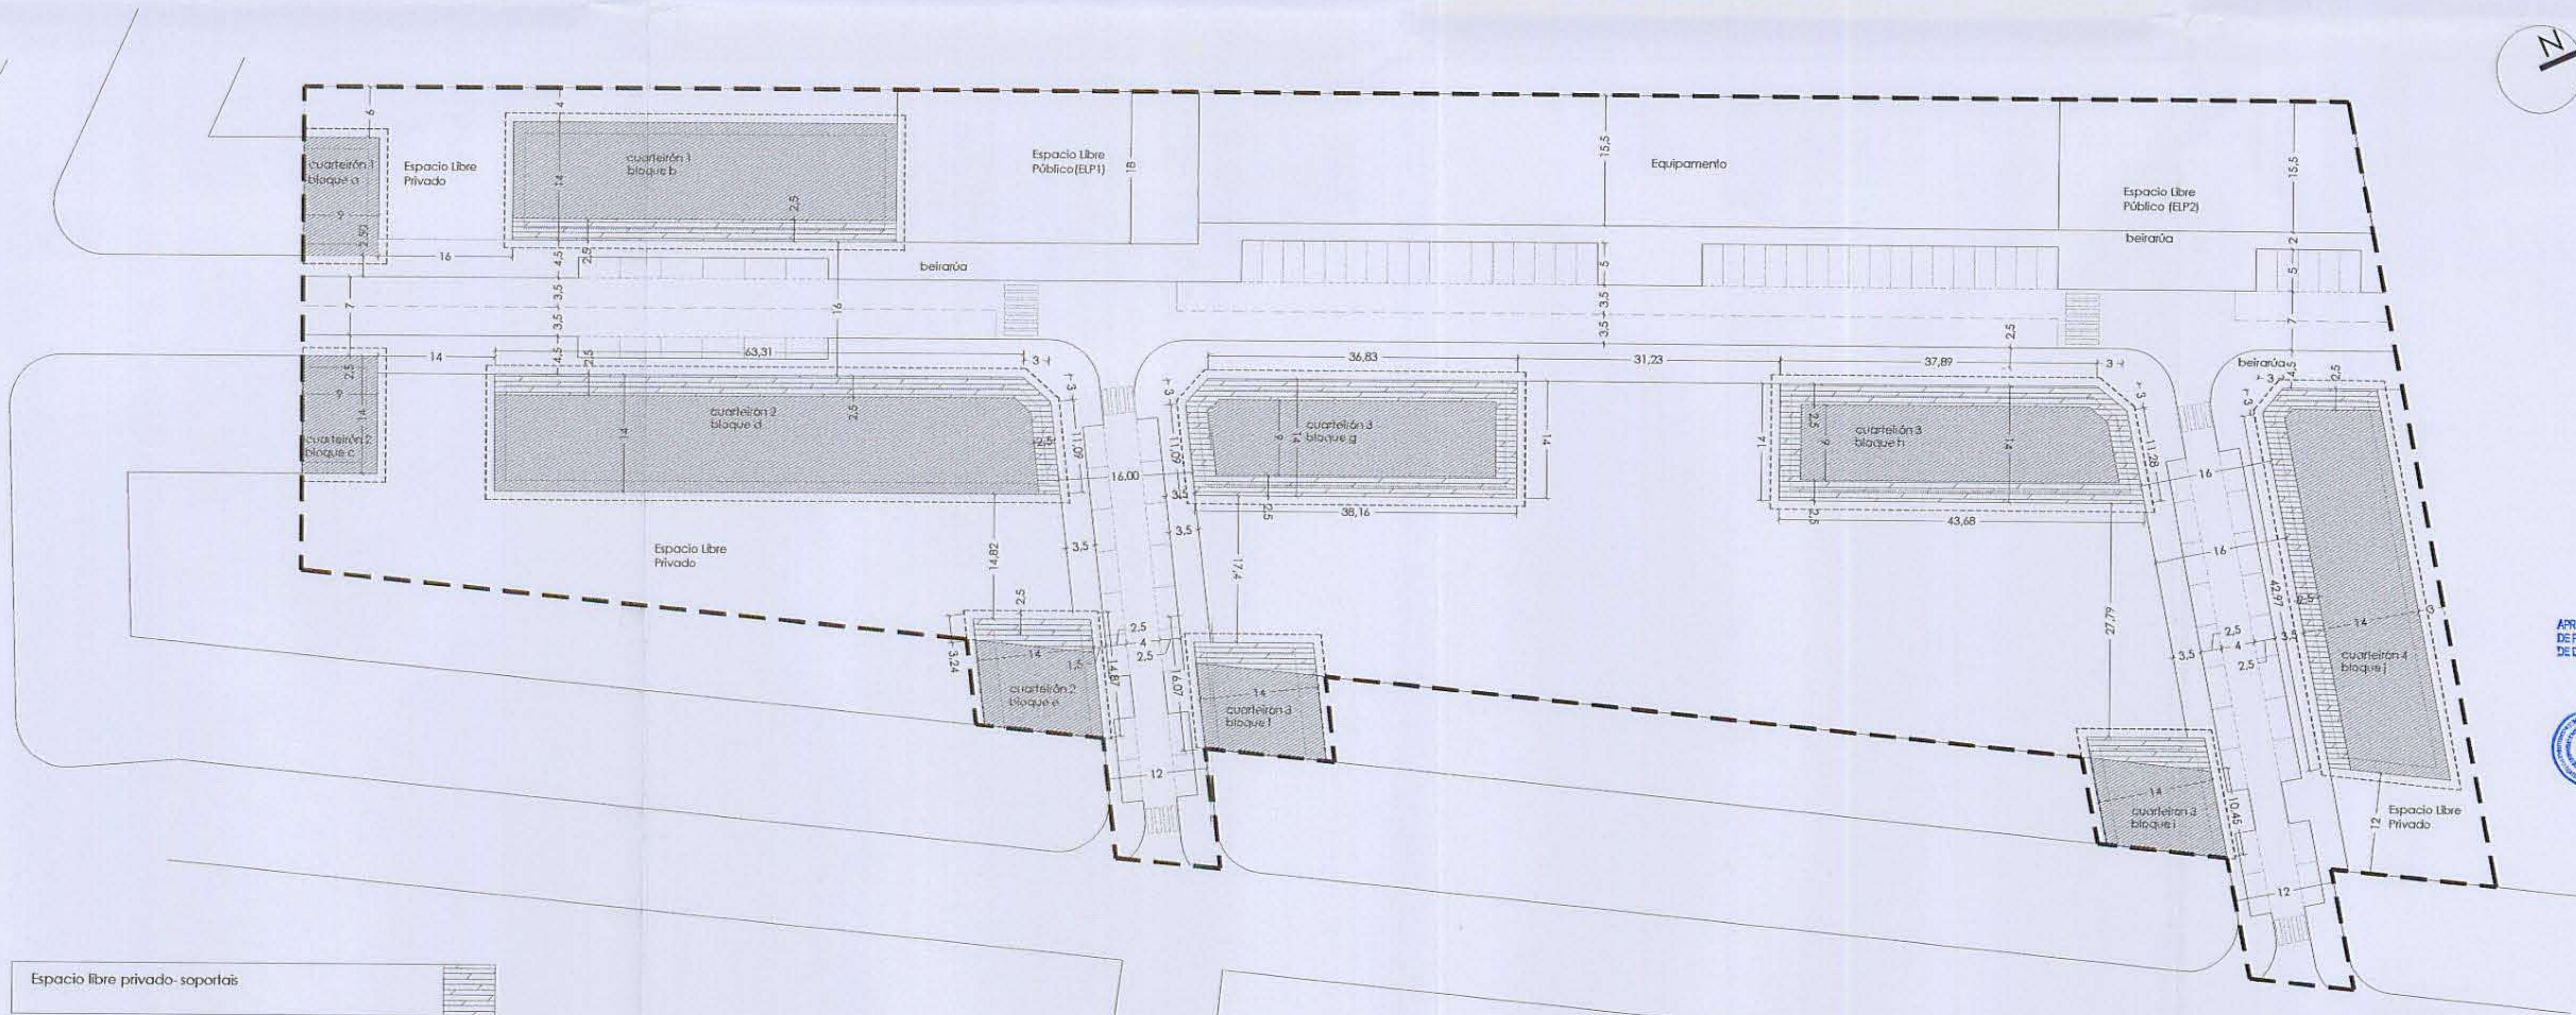

OCUPACIÓN, PLANTAS SÓTANO

OCUPACIÓN, PLANTA BAJA

CONCELLO DE TOMIÑO
 Aprobación puntual de modificación puntual do PXOM nº 1.515 MAR. 2008
 Aedo: Calisto Echevarría Buides

APROBADO DEFINITIVAMENTE POR ORDE DA CONSELLERA DE POLÍTICA TERRITORIAL, OBRAS PÚBLICAS E TRANSPORTES DE DATA

04 ABR 2008

WRM
 UNIDADE DE OBRAS DE URBANISMO E INSPECCIÓN TERRITORIAL

Espacio libre privado-soportais

CONCELLO DE TOMIÑO GUSTAVO MALLO CAMANO ARQUITECTO-C.O.G. Nº 2.827	PROXECTO MODIFICACIÓN PUNTUAL DO PLAN XERAL DE ORDENACIÓN MUNICIPAL	TEXTO REFORMADO AP1
	PLANO OCUPACIÓN, PLANTAS SÓTANO, PLANTA BAJA	PLANO Nº 3
ESCALA 1:500	DATA MARZO 2008	