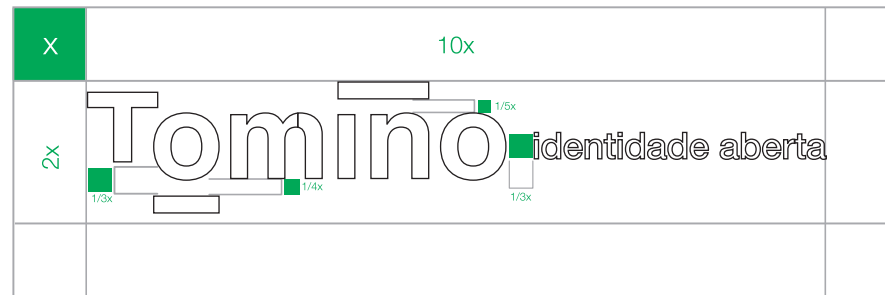

IDENTIDADE GRÁFICA | esquema de trizado - *versión horizontal logotipo + claim*

Tomíño identidade aberta

IDENTIDADE GRÁFICA | esquema de trazado - *logotipaxe*

Tomíño turismo

Tomíño cultura

Tomíño deporte

Tomíño social

IDENTIDADE GRÁFICA | espaço de seguridad - *logotipo principal*

IDENTIDADE GRÁFICA | espaço de segurança - *logotipo + claim*

IDENTIDADE GRÁFICA | espacio de seguridad - *versión sinxela*

IDENTIDADE GRÁFICA | espaço de seguridade - *versión horizontal logotipo + claim*

IDENTIDADE GRÁFICA | espaço de segurança - *logotipaxe*

IDENTIDADE GRÁFICA | espazo de seguridade - *con outros logotipos*

**Tomino**  
CONCELLO

**XUNTA  
DE GALICIA**

IDENTIDADE GRÁFICA | gama cromática - *cores corporativos*