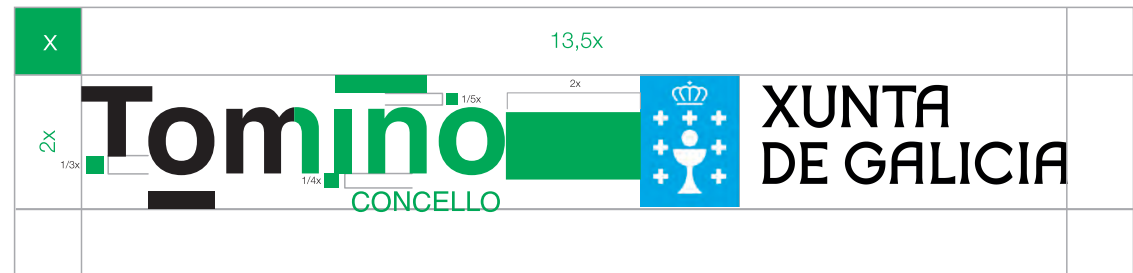

IDENTIDADE GRÁFICA | espaço de segurança - *logotipaxe*

IDENTIDADE GRÁFICA | espazo de seguridade - *con outros logotipos*

**Tomino**  
CONCELLO

**XUNTA  
DE GALICIA**

IDENTIDADE GRÁFICA | gama cromática - *cores corporativos*

cor principal

cor principal

cor secundario

IDENTIDADE GRÁFICA | gama cromática - *táboa de conversión do cor*

RAL: 9005

R: 0

G: 0

B: 0