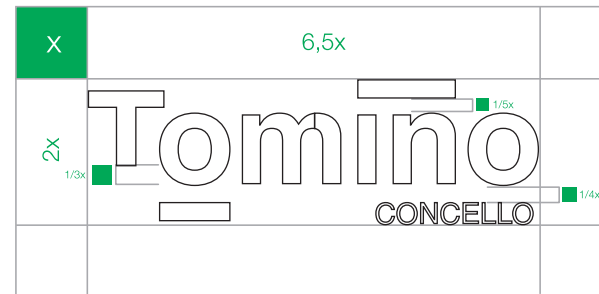

**Tom**ñeño deporte

2,8 cm  
0,76 cm

**Tom**ñeño turismo

**Tom**ñeño turismo

**Tom**ñeño turismo

2,8 cm  
0,78 cm

IDENTIDADE GRÁFICA | esquema de trazado

IDENTIDADE GRÁFICA | esquema de trizado - *logotipo + claim*

IDENTIDADE GRÁFICA | esquema de trizado - *versión horizontal logotipo + claim*

Tomíño identidade aberta

IDENTIDADE GRÁFICA | esquema de trazado - *logotipaxe*

Tomíño turismo

Tomíño cultura

Tomíño deporte

Tomíño social

IDENTIDADE GRÁFICA | espaço de seguridad - *logotipo principal*

IDENTIDADE GRÁFICA | espaço de segurança - *logotipo + claim*

IDENTIDADE GRÁFICA | espacio de seguridad - *versión sinxela*

IDENTIDADE GRÁFICA | espaço de seguridade - *versión horizontal logotipo + claim*