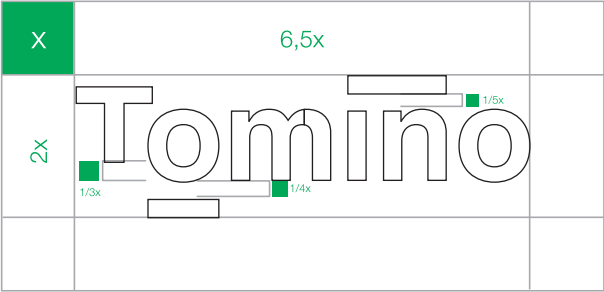

**Tom**ñeño deporte

2,8 cm  
0,76 cm

**Tom**ñeño turismo

**Tom**ñeño turismo

**Tom**ñeño turismo

2,8 cm  
0,78 cm

IDENTIDADE GRÁFICA | esquema de trazado

IDENTIDADE GRÁFICA | esquema de trizado - *logotipo + claim*

IDENTIDADE GRÁFICA | esquema de trizado - *versión horizontal logotipo + claim*

Tomíño identidade aberta

IDENTIDADE GRÁFICA | esquema de trazado - *logotipaxe*

Tomíño turismo

Tomíño cultura

Tomíño deporte

Tomíño social

IDENTIDADE GRÁFICA | espaço de seguridad - *logotipo principal*

IDENTIDADE GRÁFICA | espaço de segurança - *logotipo + claim*

IDENTIDADE GRÁFICA | espacio de seguridad - *versión sinxela*

IDENTIDADE GRÁFICA | espaço de seguridade - *versión horizontal logotipo + claim*