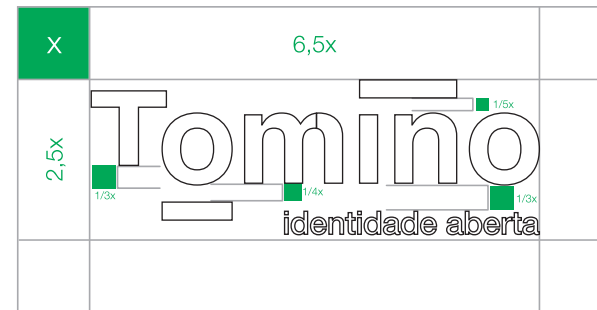

**Tom**ñ**o** identidade aberta

**Tom**ñ**o** identidade aberta

5,5 cm  
**Tom**ñ**o** identidade aberta 0,85 cm

IDENTIDADE GRÁFICA | escala mínima de reducción - *logotipaxe*

**Tom**ñeño social

**Tom**ñeño social

**Tom**ñeño deporte

2,8 cm  
0,76 cm

**Tom**ñeño turismo

**Tom**ñeño turismo

**Tom**ñeño turismo

2,8 cm  
0,78 cm

IDENTIDADE GRÁFICA | esquema de trazado

IDENTIDADE GRÁFICA | esquema de trizado - *logotipo + claim*

IDENTIDADE GRÁFICA | esquema de trizado - *versión horizontal logotipo + claim*

Tomíño identidade aberta

IDENTIDADE GRÁFICA | esquema de trazado - *logotipaxe*

Tomíño turismo

Tomíño cultura

Tomíño deporte

Tomíño social

IDENTIDADE GRÁFICA | espaço de seguridad - *logotipo principal*

IDENTIDADE GRÁFICA | espaço de segurança - *logotipo + claim*

IDENTIDADE GRÁFICA | espacio de seguridad - *versión sinxela*

IDENTIDADE GRÁFICA | espaço de seguridade - *versión horizontal logotipo + claim*