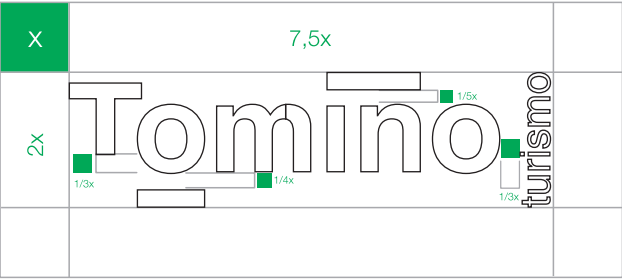

IDENTIDADE GRÁFICA | esquema de trizado - *versión horizontal logotipo + claim*

Tomíño identidade aberta

IDENTIDADE GRÁFICA | esquema de trazado - *logotipaxe*

Tomíño turismo

Tomíño cultura

Tomíño deporte

Tomíño social

IDENTIDADE GRÁFICA | espaço de seguridad - *logotipo principal*

IDENTIDADE GRÁFICA | espaço de segurança - *logotipo + claim*

IDENTIDADE GRÁFICA | espacio de seguridad - *versión sinxela*

IDENTIDADE GRÁFICA | espaço de seguridade - *versión horizontal logotipo + claim*

IDENTIDADE GRÁFICA | espaço de segurança - *logotipaxe*

IDENTIDADE GRÁFICA | espazo de seguridade - *con outros logotipos*

**Tomino**  
CONCELLO

**XUNTA  
DE GALICIA**

IDENTIDADE GRÁFICA | gama cromática - *cores corporativos*